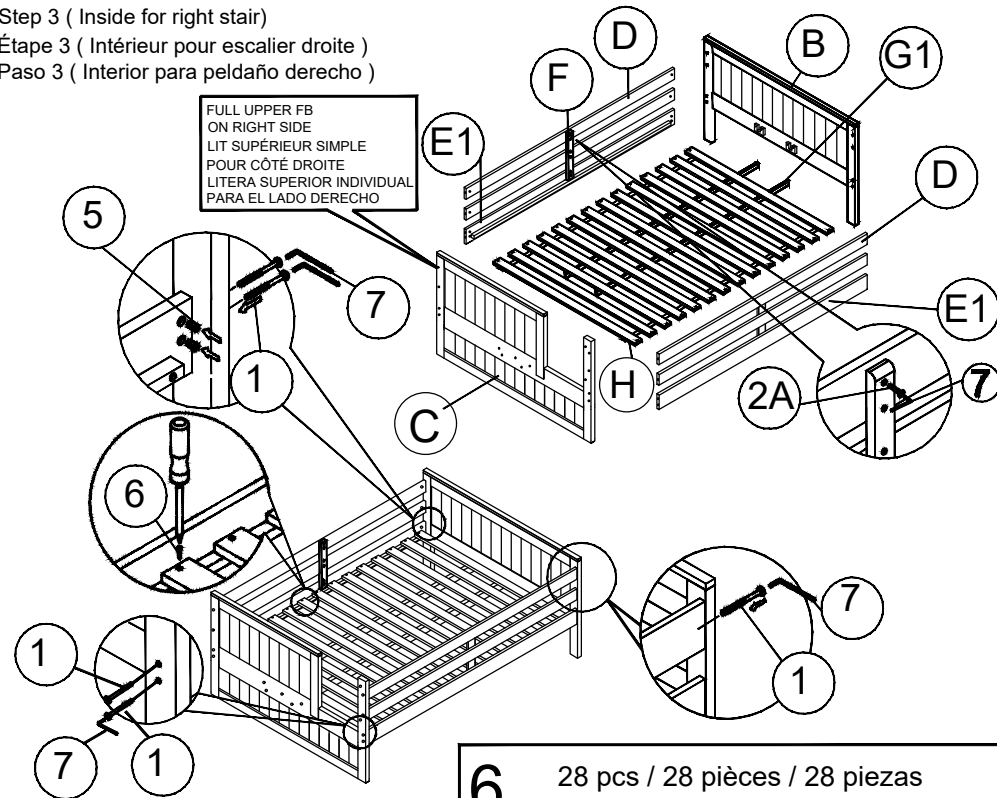

ALEX FULL OVER FULL BUNK BED ASSEMBLY INSTRUCTIONS
INSTRUCTIONS D'ASSEMBLAGE POUR LIT SUPERPOSÉ ALEX
INSTRUCCIONES DE ARMADO DE LA LITERA ALEX

Step 3 (Inside for right stair)
Étape 3 (Intérieur pour escalier droite)
Paso 3 (Interior para peldaño derecho)

FULL UPPER FB
ON RIGHT SIDE
LIT SUPÉRIEUR SIMPLE
POUR CÔTÉ DROITE
LITERA SUPERIOR INDIVIDUAL
PARA EL LADO DERECHO

Step 4 / Étape 4 / Paso 4