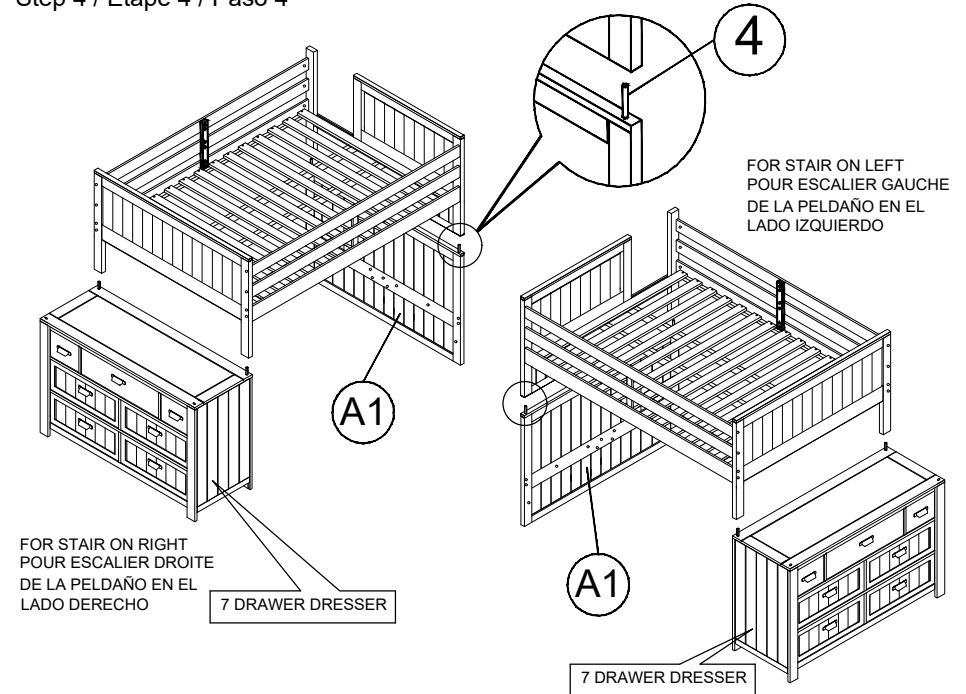

FOR STAIR ON LEFT
POUR ESCALIER GAUCHE
DE LA PELDAÑO EN EL
LADO IZQUIERDO

FOR STAIR ON RIGHT
POUR ESCALIER DROITE
DE LA PELDAÑO EN EL
LADO DERECHO

5 16 pcs / 16 pièces / 16 piezas

Barrel nut
Écrou à portée cylindrique
Tuerca cilíndrica
(M6 x 13 mm)

6 28 pcs / 28 pièces / 28 piezas

Wood screw
Vis à bois
Tornillo para madera
8 x 2.5 cm (1 in/po)/(1 pulg)

7 1 pc / 1 pièce / 1 pieza

Allen key
Clé Allen
Llave Allen

2A 12 pcs / 12 pièces / 12 piezas

Allen head bolt M6 x 40 mm
Boulon à tête Allen M6 x 40 mm
Perno hexagonal M6 x 40 mm

1 16 pcs / 16 pièces / 16 piezas

Allen head bolt M6 x 80 mm
Boulon à tête Allen M6 x 80 mm
Perno hexagonal M6 x 80 mm

4 4 pcs / 4 pièces / 4 piezas

Metal pin
Broche métallique
Espiga metálica
D12 x 100 mm