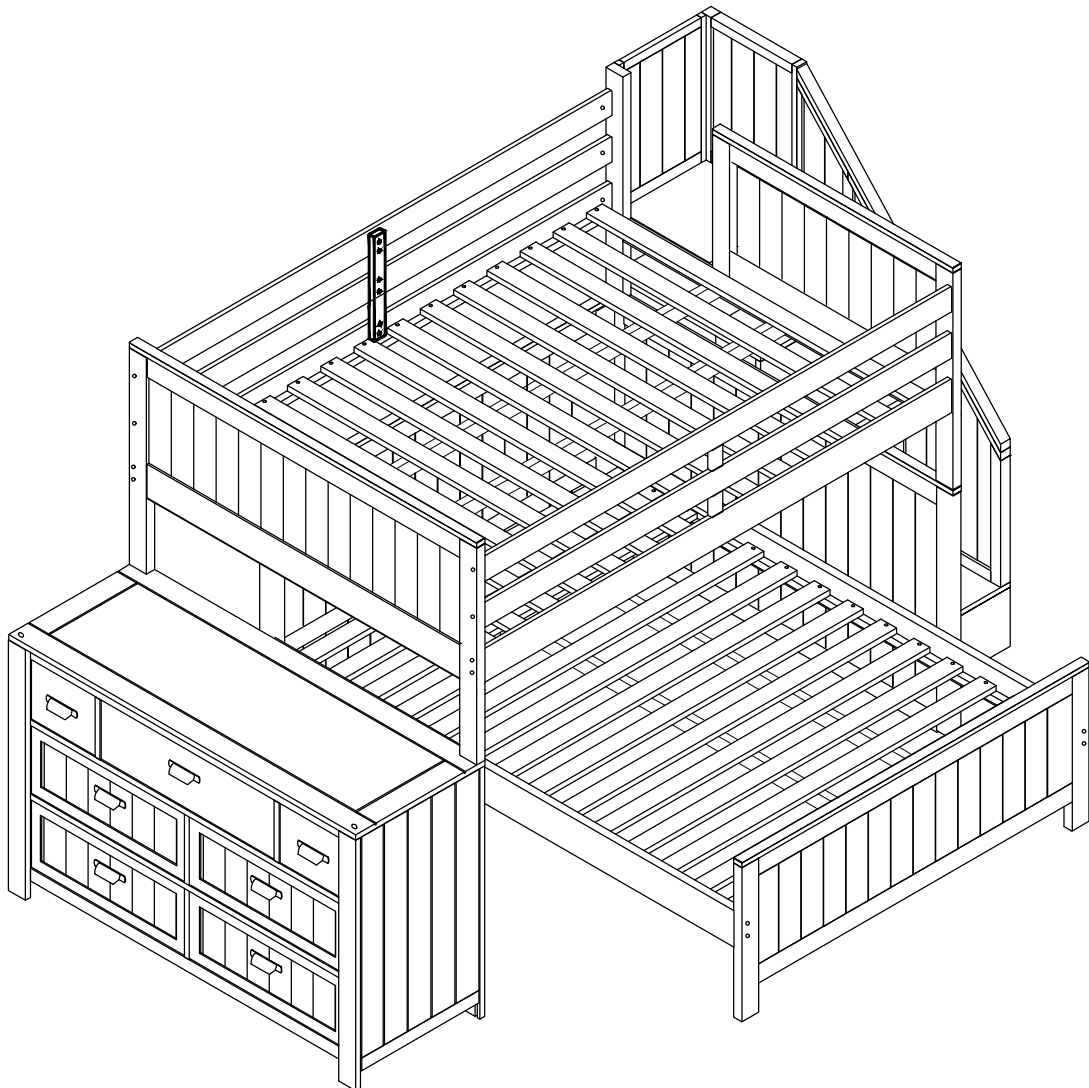

caramia *furniture*

ALEX FULL OVER FULL BUNK BED
ASSEMBLY INSTRUCTIONS
LIT SUPERPOSÉ ALEX
INSTRUCTIONS D'ASSEMBLAGE
LITERA ALEX
INSTRUCCIONES DE ARMADO

CARAMIA FURNITURE 1 Woodslea Road, Brampton
Ontario Canada L6T 5P2, phone/téléphone : 905 361-1970, fax/télécopieur : 905 361-1969
Toll Free / Sans frais : 1 - 877-728-0342
www.caramiafurniture.com