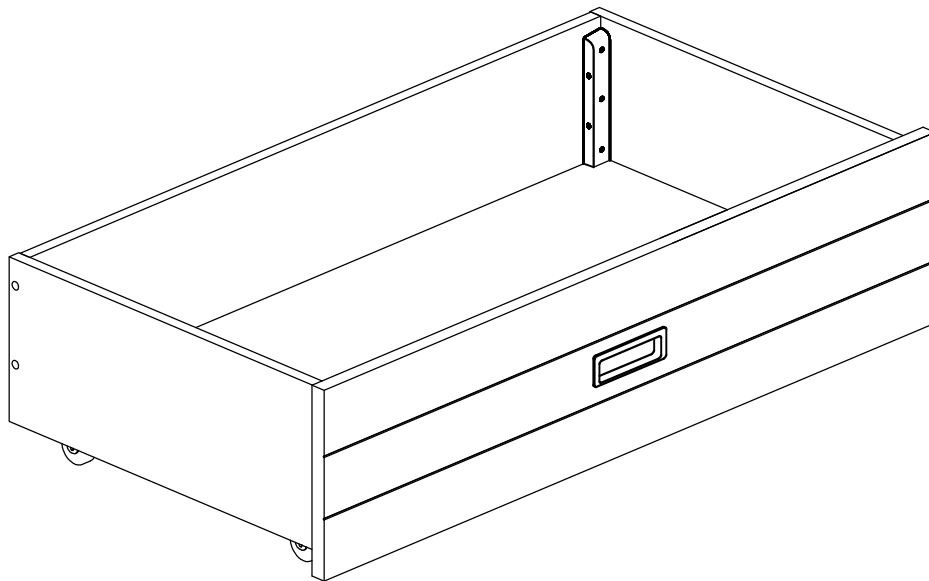

caramia *furniture*

KERRY STORAGE ASSEMBLY INSTRUCTIONS
KERRY TIROIS DE RANGEMENT INSTRUCTIONS D'ASSEMBLAGE
INSTRUCCIONES DE ARMADO DE CAJÓN DE ALMACENAMIENTO KERRY

CARAMIA FURNITURE 1 Woodslea Road, Brampton
Ontario Canada L6T 5P2, phone/téléphone : 905 361-1970, fax/télécopieur : 905 361-1969
Toll Free / Sans frais : 1 - 877-728-0342
www.caramiafurniture.com

<p>2 pcs / 2 pièces / 2 piezas</p> <p>AA</p>  <p>Drawer face visage de tiroir Panel frontal de cajón</p>	<p>2 pcs / 2 pièces / 2 piezas</p> <p>BB</p>  <p>Back panel panneau arrière Panel trasero</p>	<p>2 pcs / 2 pièces / 2 piezas</p> <p>CC</p>  <p>Drawer bottom Fond de tiroir Fondo del cajón</p>	<p>4 pcs / 4 pièces / 4 piezas</p> <p>DD</p>  <p>Caster support rail rail de support Riel de soporte con ruedas</p>	<p>4 pcs / 4 pièces / 4 piezas</p> <p>EE</p>  <p>L & R Drawer side côté du tiroir gauche and droit Placa lateral l y D del cajón</p>	<p>2 pcs / 2 pièces / 2 piezas</p> <p>FF</p>  <p>Middle support rail rail de support central Soporte intermedio</p>
<p>3 16 pcs / 16 pièces / 16 piezas</p> <p>Allen head bolt: M6 x 35 mm Boulon à tête Allen M6 x 35 mm Perno hexagonal M6 x 35 mm</p>					
<p>7</p>  <p>Allen key Clé Allen Llave Allen</p>					