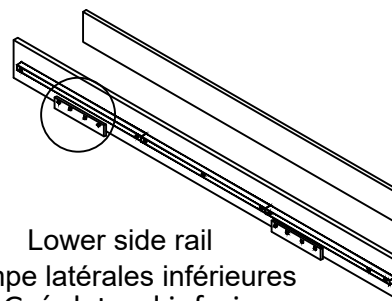

7 1 pc / 1 pièce / 1 pieza

Allen key
Clé Allen
Llave Allen

Component List

Liste des pièces

Lista de componentes

A1 2 pcs / 2 pièces / 2 piezas

Lower bed end
Base du lit
Piecera de cama inferior

B 1 pc / 1 pièce / 1 pieza

Upper head board
Tête de lit (haut)
Cabecera superior

C 1 pc / 1 pièce / 1 pieza

Upper foot board
Pied de lit (haut)
Piecera superior

D 2 pcs / 2 pièces / 2 piezas

Lower side rail
Rampe latérales inférieures
Guía lateral inferior