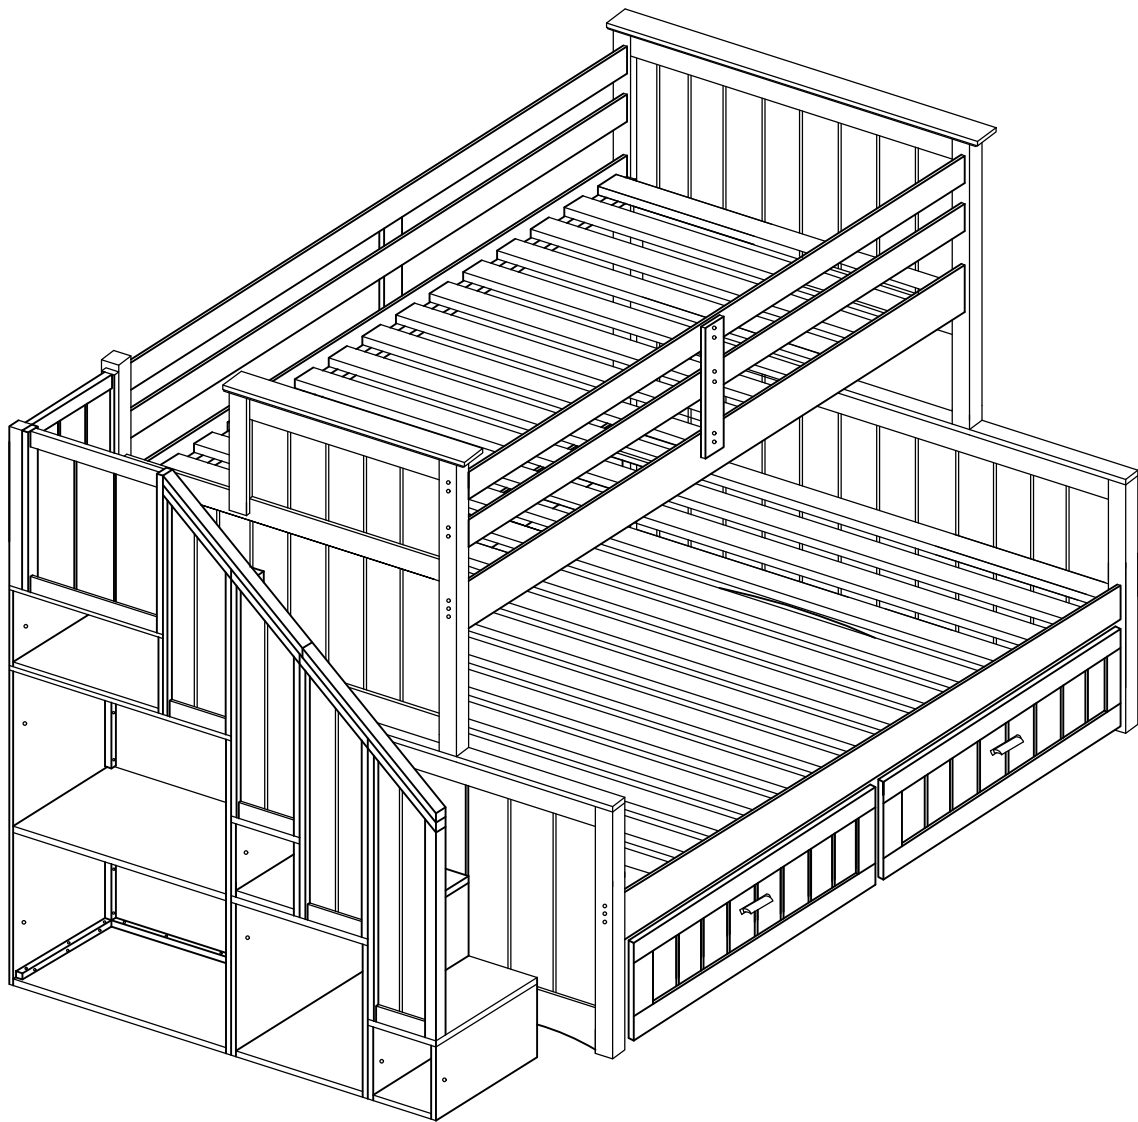

caramia *furniture*

MADDOX BUNK BED
ASSEMBLY INSTRUCTIONS
LIT SUPERPOSÉ MADDOX
INSTRUCTIONS D'ASSEMBLAGE
LITERA MADDOX
INSTRUCCIONES DE ARMADO

CARAMIA FURNITURE 1 Woodslea Road, Brampton
Ontario Canada L6T 5P2, phone/téléphone : 905 361-1970, fax/télécopieur : 905 36 1-1969
Toll Free / Sans frais : 1 - 877-728-0342
www.caramiafurniture.com