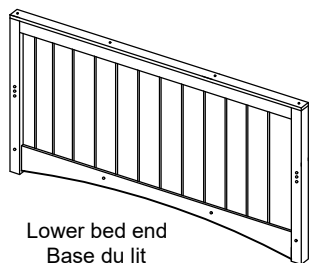

7 1 pc / 1 pièce / 1 pieza

Allen key
Clé Allen
Llave Allen

Component List

Liste des pièces

Lista de componentes

A1 2 pcs / 2 pièces / 2 piezas

Lower bed end
Base du lit
Piecera de cama inferior

B 1 pc / 1 pièce / 1 pieza

Upper head board
Tête de lit (haut)
Cabecera superior

C 1 pc / 1 pièce / 1 pieza

Upper foot board
Pied de lit (haut)
Piecera superior

D 2 pcs / 2 pièces / 2 piezas

Lower side rail
Rampe latérales inférieures
Guía lateral inferior