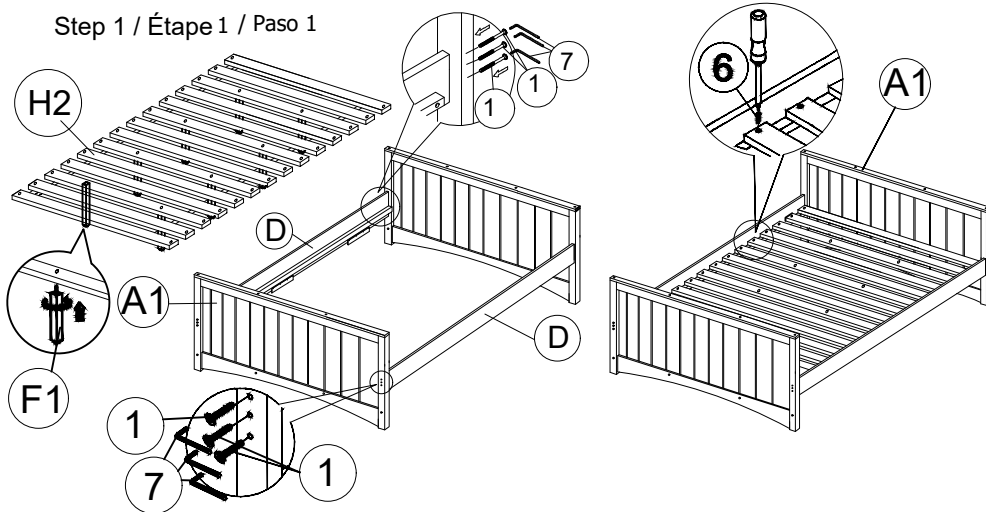

Centre Leg
Pied central
Pata central

H 1 pc / 1 pièce / 1 pieza

Single slat
Support matelas simple
Listón simple

H2 1 pc / 1 pièce / 1 pieza

Double slat
Support matelas double
Listón doble

MADDOX BUNK BED ASSEMBLY INSTRUCTIONS
 INSTRUCTIONS D'ASSEMBLAGE POUR LIT SUPERPOSÉ MADDOX
 INSTRUCCIONES DE ARMADO DE LA LITERA MADDOX

Step 1 / Étape 1 / Paso 1

Step 3 / Étape 3 / Paso 3

TWIN UPPER FB ON LEFT SIDE
 LIT SUPÉRIEUR SIMPLE POUR
 CÔTÉ GAUCHE
 LITERA SUPERIOR INDIVIDUAL
 PARA EL LADO IZQUIERDO

FOR STAIR ON LEFT
 POUR ESCALIER GAUCHE
 DE LA PELDAÑO EN EL
 LADO IZQUIERDO