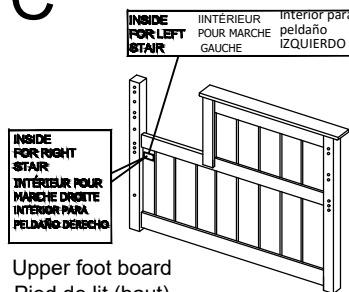

7 1 pc / 1 pièce / 1 pieza

Allen key
Clé Allen
Llave Allen

Component List

Liste des pièces

Lista de componentes

A1 2 pcs / 2 pièces / 2 piezas

Lower bed end
Base du lit
Piecera de cama inferior

B 1 pc / 1 pièce / 1 pieza

Upper head board
Tête de lit (haut)
Cabecera superior

C 1 pc / 1 pièce / 1 pieza

Upper foot board
Pied de lit (haut)
Piecera superior

D 2 pcs / 2 pièces / 2 piezas

Lower side rail
Rampe latérales inférieures
Guía lateral inferior