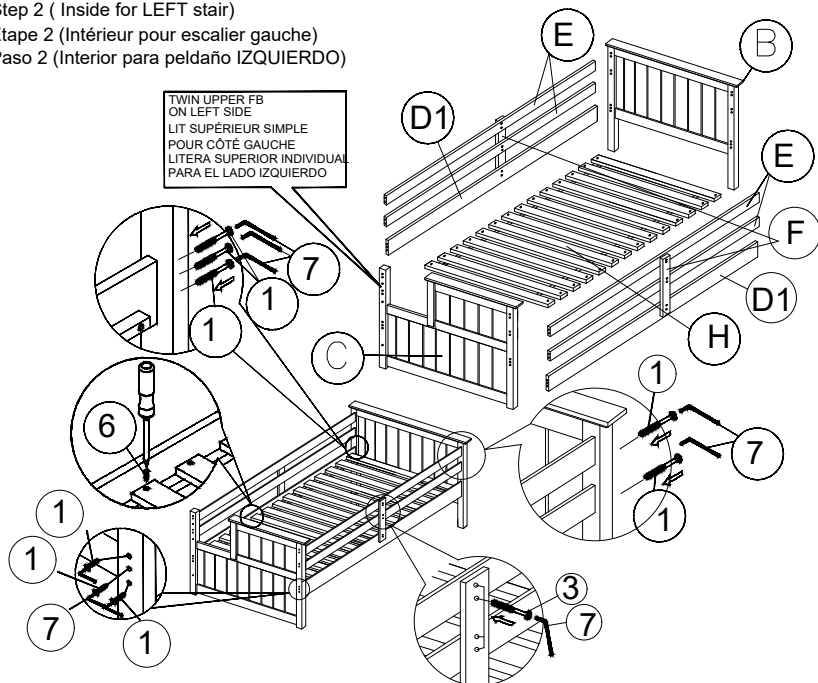

Centre Leg
Pied central
Pata central

H 1 pc / 1 pièce / 1 pieza

Single slat
Support matelas simple
Listón simple

H2 1 pc / 1 pièce / 1 pieza

Double slat
Support matelas double
Listón doble

MADDOX BUNK BED ASSEMBLY INSTRUCTIONS
 INSTRUCTIONS D'ASSEMBLAGE POUR LIT SUPERPOSÉ MADDOX
 INSTRUCCIONES DE ARMADO DE LA LITERA MADDOX

Step 1 / Étape 1 / Paso 1

Step 3 / Étape 3 / Paso 3

TWIN UPPER FB ON LEFT SIDE
 LIT SUPÉRIEUR SIMPLE POUR
 CÔTÉ GAUCHE
 LITERA SUPERIOR INDIVIDUAL
 PARA EL LADO IZQUIERDO

FOR STAIR ON LEFT
 POUR ESCALIER GAUCHE
 DE LA PELDAÑO EN EL
 LADO IZQUIERDO

FOR STAIR ON RIGHT
 POUR ESCALIER DROIT
 DE LA PELDAÑO EN EL
 LADO DERECHO

Step 2 (Inside for LEFT stair)
 Étape 2 (Intérieur pour escalier gauche)
 Paso 2 (Interior para peldaño IZQUIERDO)

TWIN UPPER FB
 ON LEFT SIDE
 LIT SUPÉRIEUR SIMPLE
 POUR CÔTÉ GAUCHE
 LITERA SUPERIOR INDIVIDUAL
 PARA EL LADO IZQUIERDO