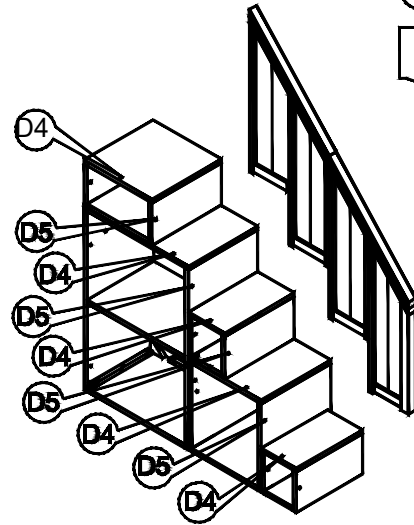

U 1 pc / 1 pièce / 1 pieza

Top back railing
Rampe arrière supérieure
Barandilla trasera superior

Step 1 / Étape 1 / Paso 1

Step 2 / Étape 2 / Paso 2

STAIR ON LEFT SIDE
 POUR ESCALIER GAUCHE
 PELDAÑO EN EL LADO IZQUIERDO

STAIR ON RIGHT SIDE
 POUR ESCALIER DROIT
 PELDAÑO EN EL LADO DERECHO

3

Allen head bolt M6 x 35 mm
 Boulon à tête Allen M6 x 35 mm
 Perno hexagonal M6 x 35 mm

8 pcs / 8 pièces / 8 piezas

7

1 pc / 1 pièce /
 1 pieza
 Allen key
 Clé Allen
 Llave Allen