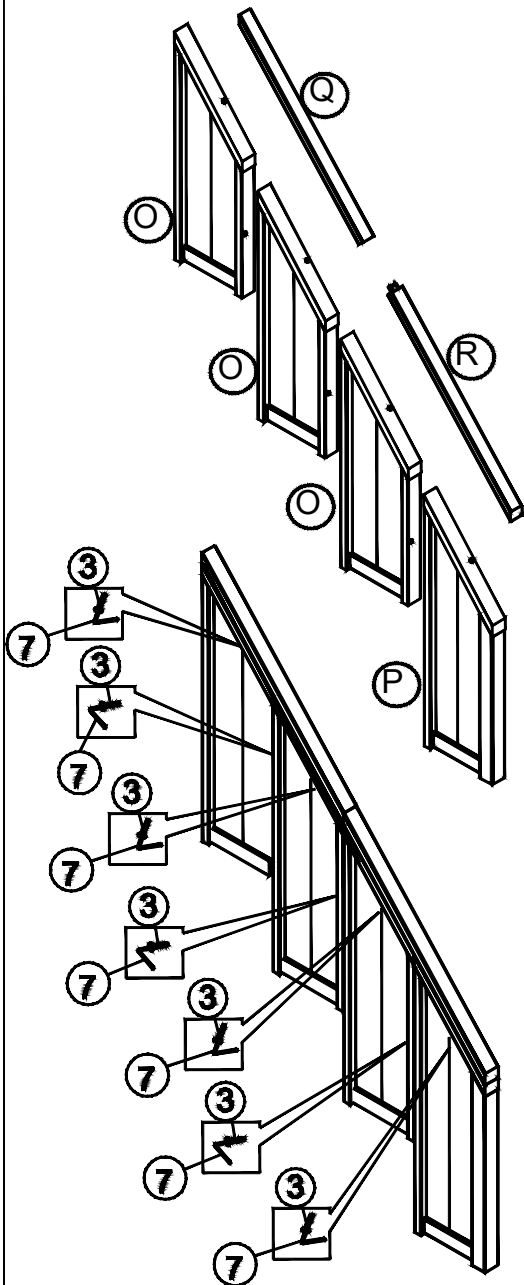

Hardware list

Quincaillerie

Lista de piezas

2 4 pcs / 4 pièces / 4 piezas

Allen head bolt M6 x 50mm
Boulon à tête Allen M6 x 50 mm
Perno hexagonal M6 x 50 mm

2B 2 pc / 2 pièce / 2 piezas

Allen head bolt M6 x 55 mm
Boulon à tête Allen M6 x 55 mm
Perno hexagonal M6 x 55 mm

STAIR ON RIGHT SIDE
 POUR ESCALIER DROIT
 PELDAÑO EN EL LADO DERECHO

3

Allen head bolt M6 x 35 mm
 Boulon à tête Allen M6 x 35 mm
 Perno hexagonal M6 x 35 mm

8 pcs / 8 pièces / 8 piezas

7

1 pc / 1 pièce /
 1 pieza
 Allen key
 Clé Allen
 Llave Allen

2B

2 pcs / 2 pièces / 2 piezas

Allen head bolt M6 x 55 mm
Boulon à tête Allen M6 x 55 mm
Perno hexagonal M6 x 55 mm

3

18 pcs / 18 pièces / 18 piezas

Allen head bolt M6 x 35 mm
Boulon à tête Allen M6 x 35 mm
Perno hexagonal M6 x 35 mm