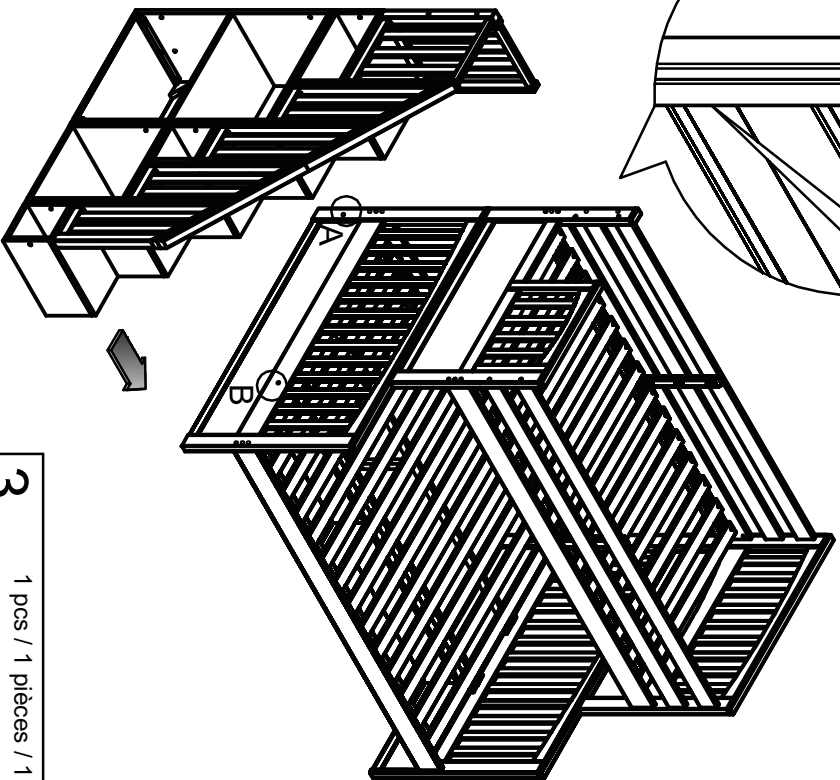

2B

2 pcs / 2 pièces / 2 piezas

Allen head bolt M6 x 55 mm
Boulon à tête Allen M6 x 55 mm
Perno hexagonal M6 x 55 mm

3

17 pcs / 17 pièces / 17 piezas

Allen head bolt M6 x 30 mm
Boulon à tête Allen M6 x 30 mm
Perno hexagonal M6 x 30 mm

1 pc / 1 pièce /
1 pieza

Allen Key
Clé Allen
Llave Allen

7

STAIR ON LEFT SIDE
POUR ESCALIER GAUCHE
PELDAÑO EN EL LADO IZQUIERDO

STAIR ON RIGHT SIDE
POUR ESCALIER DROIT
PELDAÑO EN EL LADO DERECHO

3 1 pcs / 1 pièces / 1 piezas