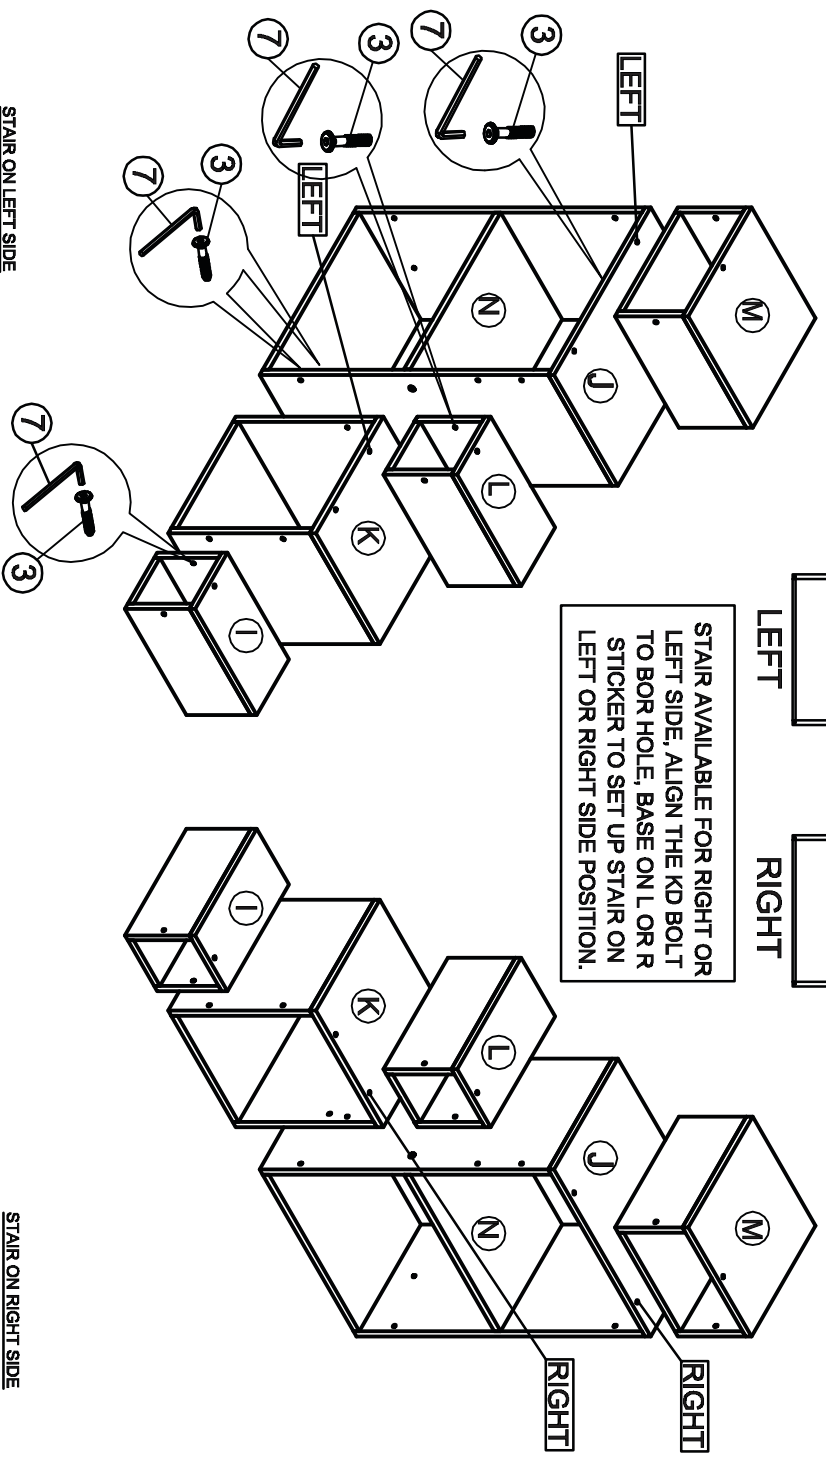

Hardware list

Quincaillerie

Lista de piezas

<p>2A 3 pcs / 3 pièces / 3 piezas</p>  <p>Allen head bolt M6 x 50mm Boulon à tête Allen M6 x 50 mm Perno hexagonal M6 x 50 mm</p>	<p>2B 2 pc / 2pièce / 2 piezas</p>  <p>Allen head bolt M6 x 50 mm Boulon à tête Allen M6 x 50 mm Perno hexagonal M6 x 50 mm</p>	<p>3 27 pcs / 27 pièces / 27 piezas</p>  <p>Allen head bolt M6 x 30 mm Boulon à tête Allen M6 x 30 mm Perno hexagonal M6 x 30 mm</p>	<p>7 1 pc / 1pièce / 1 pieza</p>  <p>Allen key Clé Allen Llave Allen</p>
--	--	--	--

Component list

Liste des pièces

Lista de componentes

<p>I 1 pc / 1 pièce / 1 pieza</p>  <p>Stairs 1 Marche 1 Peldaño 1</p>	<p>J 1 pc / 1 pièce / 1 pieza</p>  <p>Stairs 2 Marche 2 Peldaño 2</p>	<p>K 1 pc / 1 pièce / 1 pieza</p>  <p>Stairs 3 Marche 3 Peldaño 3</p>	<p>L 1 pc / 1 pièce / 1 pieza</p>  <p>Stairs 4 Marche 4 Peldaño 4</p>	<p>M 1 pc / 1pièce / 1 pieza</p>  <p>Stairs 5 Marche 5 Peldaño 5</p>	<p>N 1 pc / 1 pièce / 1 pieza</p>  <p>Divider of Stair 6 Séparateur** pour la marche 6 Divisor de peldaño 6</p>
<p>O 3 pc / 3pièce / 3 piezas</p>  <p>Side railing 1 Rampe latérale d'escalier 1 Barandilla lateral 1</p>	<p>P 1 pc / 1pièce / 1 pieza</p>  <p>Side railing 2 Rampe latérale d'escalier 2 Barandilla lateral 2</p>	<p>Q 1 pc / 1pièce / 1 pieza</p>  <p>Top of side railing Longeron latéral supérieur Parte superior de la barandilla lateral</p>	<p>R 1 pc / 1pièce / 1 pieza</p>  <p>Top of side railing Longeron latéral supérieur Parte superior de la barandilla lateral</p>	<p>S 1 pc / 1pièce / 1 pieza</p>  <p>Top side railing Rampe latérale supérieure Barandilla lateral superior</p>	<p>U 1 pc / 1pièce / 1 pieza</p>  <p>Top back railing Rampe arrière supérieure Barandilla trasera superior</p>

Step 1 / Étape 1 / Paso 1

Step 2 / Étape 2 / Paso 2

STAIR ON LEFT SIDE
POUR ESCALIER GAUCHE
PELDANO EN EL LADO IZQUIERDO

STAIR ON RIGHT SIDE
POUR ESCALIER DROIT
PELDANO EN EL LADO DERECHO

3
9 pcs / 9 pièces / 9 piezas